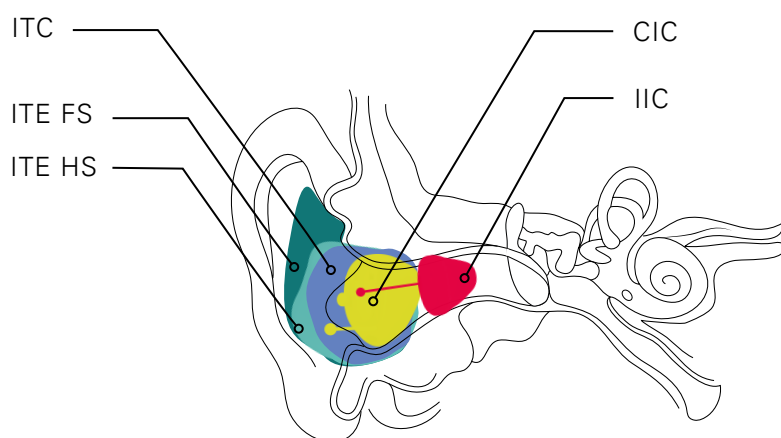

Maksimalna fleksibilnost podešavanja

Otkrijte potpunu fleksibilnost Zereninog novog prilagođenog instrumentalnog rešenja i izaberite neku od beskrajnih opcija. Uskladite individualni gubitak sluha vašeg klijenta s njihovim željama za veličinom aparata i brojem opcija, uključujući 2,4 GHz Bluetooth® Low Energy i NFMI tehnologiju, kontrolu jačine zvuka, tele-zavojnici, itd.

Pet osnovnih stilova i beskrajnih opcija koje možete izabrati

Zerena individualni stil aparata i opcije za podešavanje

Opcije	IIC	CIC	ITC	ITE (HS, FS)	ITE (HS, FS)
Veličina baterije	10	10	312	312	13
Nivoi podešavanja	75/85	75/85	75/85/90/100	75/85/90/100	75/85/90/100
NFMI	—	o	●	●	●
2,4 GHz wireless	—	—	o*	o*	o
Usmerenost	—	—	●	●	●
Taster	—	o	o	o	o
Kontrola jačine zvuka	—	—	o	o	o
Tele-zavojnica	—	—	o*	o*	o
Auto Telefon	—	—	o	o	o

● Standard   o Opciono   — Nije dostupno   * Nije dostupno istovremeno