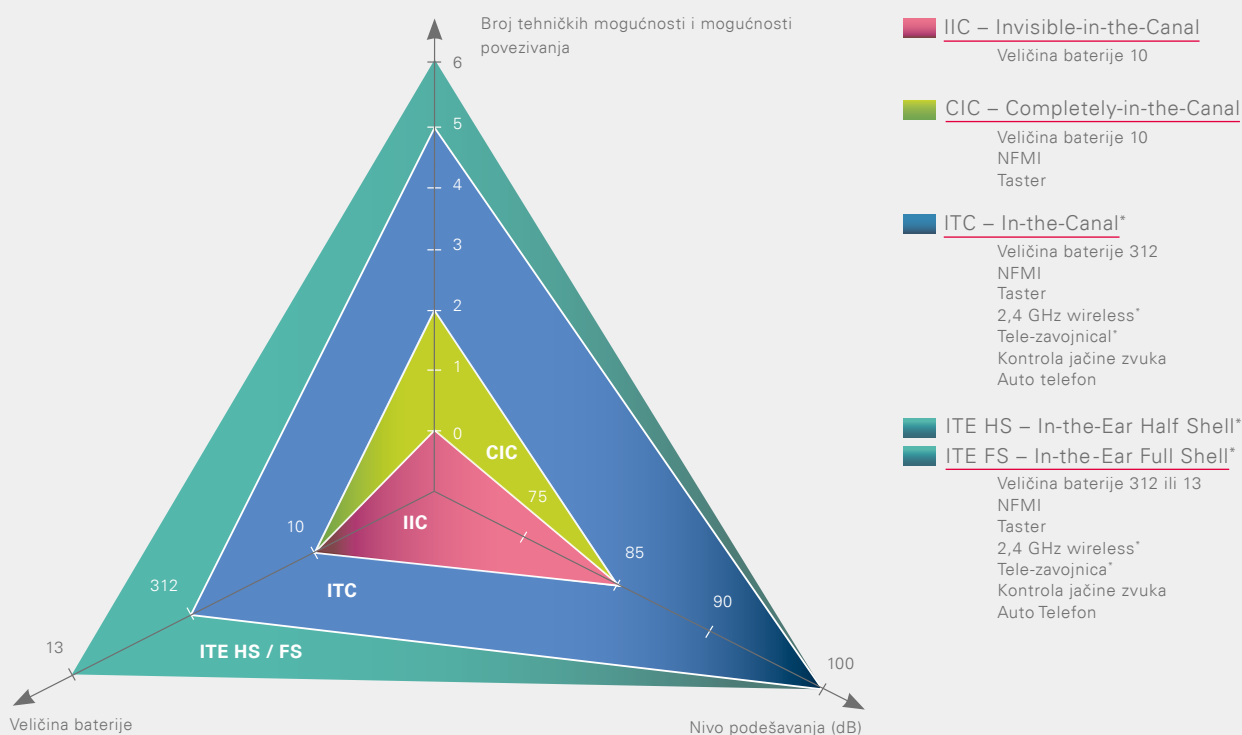

Bernafonovi individualni aparati su mali i moćni

Zahvaljujući manjim komponentama i poboljšanjima u procesu modelovanja i montaže, prilagođeni aparati kompanije Bernafon mogu biti manji nego ikad. Smanjenje veličine ne znači gubitak snage. Zerena IIC i CIC su još moćniji nego ranije sa mogućnošću ugradnje 85-zvučnika.

Zerena IIC, Bernafonov najmanji individualni slušni aparat postavlja se duboko u kanal, tako da korisnici mogu imati koristi od prirodnog efekta ušne školjke kako bi poboljšali svoje sposobnosti za lokalizaciju zvuka.

Zerena – In-The-Ear Vodič za savetovanje

Naš pregled savetovanja o individualnim aparatima Vam pruža podršku u objašnjavanju kompromisa između broja opcija i veličine aparata. Ovo osigurava da zajedno i Vi i Vaš klijent možete odabrati optimalno rešenje iz neverovatnog broja dostupnih izbora.

Da biste dobili Vodič za savetovanje za Zerena – ITE stil kontaktirajte svoje predstavnike Bernafona.

*Slušni aparat sa veličinom baterije 312 može se prilagoditi sa 2,4 GHz wireless ili tele-zavojnicom. Izaberite veličinu baterije 13 ako su potrebne obe opcije.